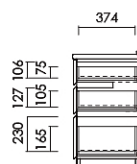

NBRN

Nプラン

カラー/スノーホワイト (SW)

材 質/MDF材

仕上げ/UV塗装

ハイチェスト6129H
W:850×D:445×H:1330 才数:18.2

ハイチェスト6134H
W:1000×D:445×H:1330 才数:21.4

ローチェスト6135M
W:1050×D:445×H:780 才数:12.9

ローチェスト6140M
W:1200×D:445×H:780 才数:14.8

品番	定価 (税別)
ハイチェスト 6 1 2 9 H	¥141,800
W:850 D:445 H:1330 才数:18.2	
ハイチェスト 6 1 3 4 H	¥167,000
W:1000 D:445 H:1330 才数:21.4	
ローチェスト 6 1 3 5 M	¥104,500
W:1050 D:445 H:780 才数:12.9	
ローチェスト 6 1 4 0 M	¥120,800
W:1200 D:445 H:780 才数:14.8	

仕上げ/UV塗装

ドレッサー

W:800×D:445×H:1300 才数:11.3

ドレッサー三面鏡

W:890×D:445×H:1300 才数:16.1

品番

定価 (税別)

ドレッサー