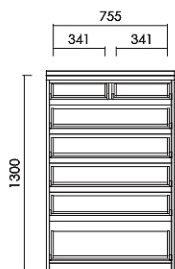

NBRN

Nプラン

カラー/スノーホワイト (SW)

材 質/MDF材

仕上げ/UV塗装

ハイチェスト6129H
W:850×D:445×H:1330 才数:18.2

ハイチェスト6134H
W:1000×D:445×H:1330 才数:21.4

ローチェスト6135M
W:1050×D:445×H:780 才数:12.9

ローチェスト6140M
W:1200×D:445×H:780 才数:14.8

品番	定価 (税別)
ハイチェスト 6 1 2 9 H	¥141,800
W:850 D:445 H:1330 才数:18.2	
ハイチェスト 6 1 3 4 H	¥167,000
W:1000 D:445 H:1330 才数:21.4	
ローチェスト 6 1 3 5 M	¥104,500
W:1050 D:445 H:780 才数:12.9	
ローチェスト 6 1 4 0 M	¥120,800
W:1200 D:445 H:780 才数:14.8	

仕上げ/UV塗装

ドレッサー

W:800×D:445×H:1300 才数:11.3

ドレッサー三面鏡

W:890×D:445×H:1300 才数:16.1

品番

定価 (税別)

ドレッサー