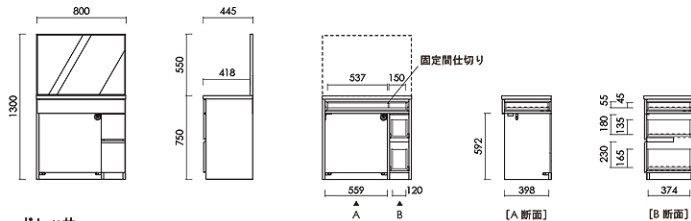

¥79,800

洋服タンス
4 2 2 7

W:798 D:591 H:2050 才数:35.8

¥133,500

NBRN

Nプラン

カラー/スノーホワイト (SW)

材 質/MDF材

仕上げ/UV塗装

ドレッサー

W:800×D:445×H:1300 才数:11.3

ドレッサー三面鏡

W:890×D:445×H:1300 才数:16.1

品番

定価 (税別)

ドレッサー