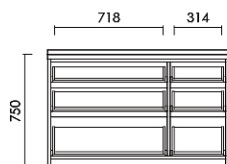

NBRN

Nプラン

カラー/スノーホワイト (SW)

材 質/MDF材

仕上げ/UV塗装

ハイチェスト6129H
W:850×D:445×H:1330 才数:18.2

ハイチェスト6134H
W:1000×D:445×H:1330 才数:21.4

ローチェスト6135M
W:1050×D:445×H:780 才数:12.9

ローチェスト6140M
W:1200×D:445×H:780 才数:14.8

品番	定価 (税別)
ハイチェスト 6 1 2 9 H	¥141,800
W:850 D:445 H:1330 才数:18.2	
ハイチェスト 6 1 3 4 H	¥167,000
W:1000 D:445 H:1330 才数:21.4	
ローチェスト 6 1 3 5 M	¥104,500
W:1050 D:445 H:780 才数:12.9	
ローチェスト 6 1 4 0 M	¥120,800
W:1200 D:445 H:780 才数:14.8	

仕上げ/UV塗装

ドレッサー

W:800×D:445×H:1300 才数:11.3

ドレッサー三面鏡

W:890×D:445×H:1300 才数:16.1

品番

定価 (税別)

ドレッサー