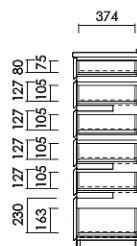

NBRN

Nプラン

カラー/スノーホワイト (SW)

材 質/MDF材

仕上げ/UV塗装

ハイチェスト6129H
W:850×D:445×H:1330 才数:18.2

ハイチェスト6134H
W:1000×D:445×H:1330 才数:21.4

ローチェスト6135M
W:1050×D:445×H:780 才数:12.9

ローチェスト6140M
W:1200×D:445×H:780 才数:14.8

品番	定価 (税別)
ハイチェスト 6 1 2 9 H	¥141,800
W:850 D:445 H:1330 才数:18.2	
ハイチェスト 6 1 3 4 H	¥167,000
W:1000 D:445 H:1330 才数:21.4	
ローチェスト 6 1 3 5 M	¥104,500
W:1050 D:445 H:780 才数:12.9	
ローチェスト 6 1 4 0 M	¥120,800
W:1200 D:445 H:780 才数:14.8	

NBRN

Nプラン

カラー／スノーホワイト（SW）
材 質／MDF材
仕上げ／UV塗装

ロッカー4114 (左) / (右)
W:403×D:591×H:2050 才数:18.0

洋服タンス4227
W:798×D:591×H:2050 才数:35.8

ロッカー・洋服タンス共通

[戸表]

- ・ミラー
- ・ネクタイ掛け

仕上げ/UV塗装

ドレッサー

W:800×D:445×H:1300 才数:11.3

ドレッサー三面鏡

W:890×D:445×H:1300 才数:16.1

品番

定価 (税別)

ドレッサー