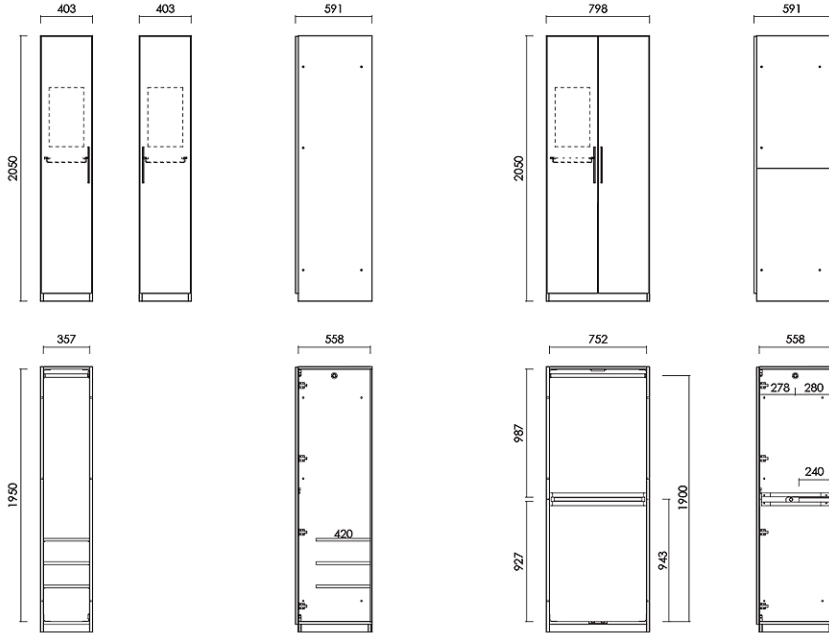

ローチェスト6140M
W:1200×D:445×H:780 才数:14.8

品番	定価 (税別)
ハイチェスト 6 1 2 9 H	¥141,800
W:850 D:445 H:1330 才数:18.2	
ハイチェスト 6 1 3 4 H	¥167,000
W:1000 D:445 H:1330 才数:21.4	
ローチェスト 6 1 3 5 M	¥104,500
W:1050 D:445 H:780 才数:12.9	
ローチェスト 6 1 4 0 M	¥120,800
W:1200 D:445 H:780 才数:14.8	

NBRN

Nプラン

カラー／スノーホワイト（SW）
材 質／MDF材
仕上げ／UV塗装

ロッカー4114 (左) / (右)
W:403×D:591×H:2050 才数:18.0

洋服タンス4227
W:798×D:591×H:2050 才数:35.8

ロッカー・洋服タンス共通

[戸表]

- ・ミラー
- ・ネクタイ掛け

[内部]

- ・服吊パイプ
- ・可動棚

洋服タンス4227のみ

- ・中段服吊パイプ+棚
(スライド機能付き、取り外し可能)

品番

定価 (税別)

ロッカー
4 1 1 4 (左) / (右)

W:403 D:591 H:2050 才数:18.0