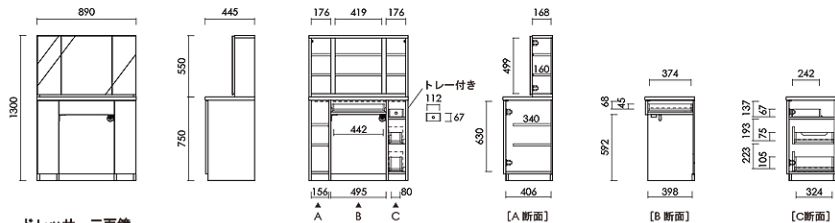

¥79,800

洋服タンス
4 2 2 7

W:798 D:591 H:2050 才数:35.8

¥133,500

NBRN

Nプラン

カラー/スノーホワイト (SW)

材 質/MDF材

仕上げ/UV塗装

ドレッサー

W:800×D:445×H:1300 才数:11.3

ドレッサー三面鏡

W:890×D:445×H:1300 才数:16.1

品番

定価 (税別)

ドレッサー