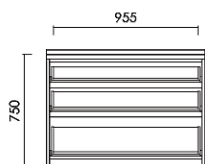

NBRN

Nプラン

カラー/スノーホワイト (SW)

材 質/MDF材

仕上げ/UV塗装

ハイチェスト6129H
W:850×D:445×H:1330 才数:18.2

ハイチェスト6134H
W:1000×D:445×H:1330 才数:21.4

ローチェスト6135M
W:1050×D:445×H:780 才数:12.9

ローチェスト6140M
W:1200×D:445×H:780 才数:14.8

品番	定価 (税別)
ハイチェスト 6 1 2 9 H	¥141,800
W:850 D:445 H:1330 才数:18.2	
ハイチェスト 6 1 3 4 H	¥167,000
W:1000 D:445 H:1330 才数:21.4	
ローチェスト 6 1 3 5 M	¥104,500
W:1050 D:445 H:780 才数:12.9	
ローチェスト 6 1 4 0 M	¥120,800
W:1200 D:445 H:780 才数:14.8	