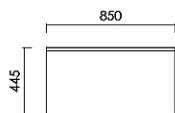

NBRN

Nプラン

カラー/スノーホワイト (SW)

材 質/MDF材

仕上げ/UV塗装

ハイチェスト6129H
W:850×D:445×H:1330 才数:18.2

ハイチェスト6134H
W:1000×D:445×H:1330 才数:21.4

ローチェスト6135M
W:1050×D:445×H:780 才数:12.9

ローチェスト6140M
W:1200×D:445×H:780 才数:14.8

品番	定価 (税別)
ハイチェスト 6 1 2 9 H	¥141,800
W:850 D:445 H:1330 才数:18.2	
ハイチェスト 6 1 3 4 H	¥167,000
W:1000 D:445 H:1330 才数:21.4	
ローチェスト 6 1 3 5 M	¥104,500
W:1050 D:445 H:780 才数:12.9	
ローチェスト 6 1 4 0 M	¥120,800
W:1200 D:445 H:780 才数:14.8	