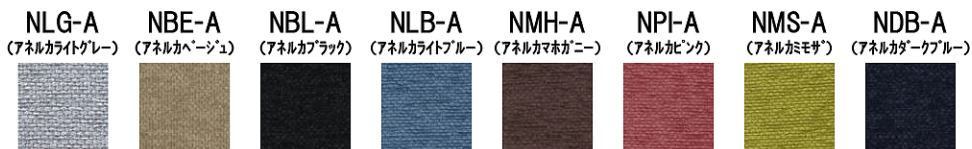

### オールマイティー PVC

9色

### アネルカ

張地組成  
ポリエステル100%

8色

## Bランク