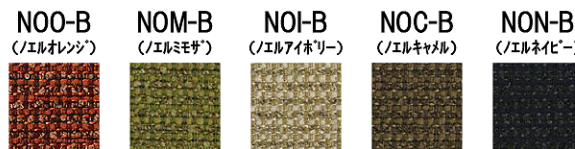

## Bランク

### シャーム

張地組成  
ポリエステル100%

3色

### ノエル

張地組成  
ポリエステル100%

5色