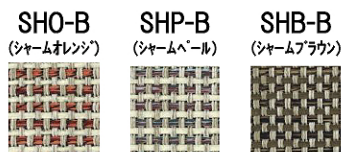

### オールマイティー PVC

9色

### アネルカ

張地組成  
ポリエステル100%

8色

## Bランク

### シャーム

張地組成  
ポリエステル100%

3色