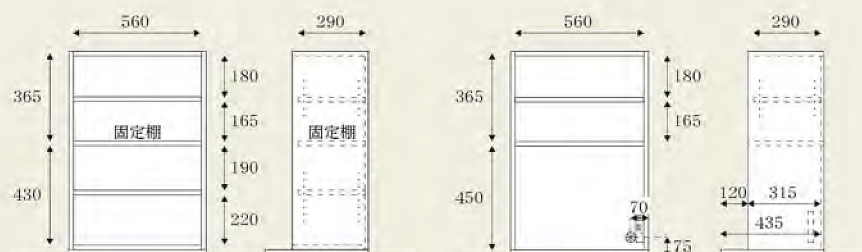

# Inside Dimensions

ダストン 内寸表

[ 全型共通 ] 可動棚 : 30mmピッチ / 棚厚 : 20mm

W400

引出し内寸:  
W305 × D325 × H105

W600

2ヶロ コンセント1個(コード長さ1750mm)

引出し内寸:  
① W510 × D325 × H105  
② W510 × D325 × H265  
③ W510 × D325 × H250

W1000

左側:1ヶロ コンセント1個(コード長さ1750mm)  
右側:2ヶロ コンセント1個(コード長さ1750mm)

引出し内寸:  
① W415 × D325 × H105  
② W415 × D325 × H265  
③ W415 × D325 × H250  
1ヶロ コンセント1個(コード長さ1750mm)

W1200

左側:1ヶロ コンセント1個(コード長さ1750mm)  
右側:2ヶロ コンセント1個(コード長さ1750mm)

引出し内寸:  
① W510 × D325 × H105  
② W510 × D325 × H265  
③ W510 × D325 × H250  
1ヶロ コンセント1個(コード長さ1750mm)