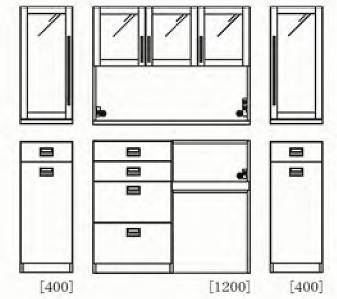

[400] [1200] [400]

W2000 / D450 / H1900