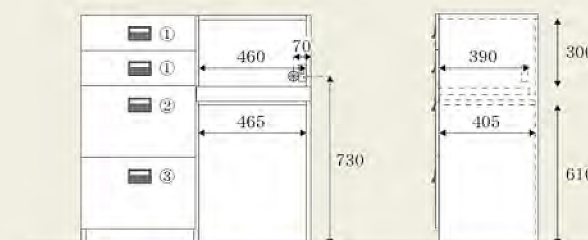

# Inside Dimensions

ダストン 内寸表

[ 全型共通 ] 可動棚 : 30mmピッチ / 棚厚 : 20mm

W400

引出し内寸:  
W305 × D325 × H105

W600

2ヶロ コンセント1個(コード長さ1750mm)

引出し内寸:  
① W510 × D325 × H105  
② W510 × D325 × H265  
③ W510 × D325 × H250

W1000

左側:1ヶロ コンセント1個(コード長さ1750mm)  
右側:2ヶロ コンセント1個(コード長さ1750mm)

引出し内寸:  
① W415 × D325 × H105  
② W415 × D325 × H265  
③ W415 × D325 × H250  
1ヶロ コンセント1個(コード長さ1750mm)

W1200

左側:1ヶロ コンセント1個(コード長さ1750mm)  
右側:2ヶロ コンセント1個(コード長さ1750mm)

引出し内寸:  
① W510 × D325 × H105  
② W510 × D325 × H265  
③ W510 × D325 × H250  
1ヶロ コンセント1個(コード長さ1750mm)