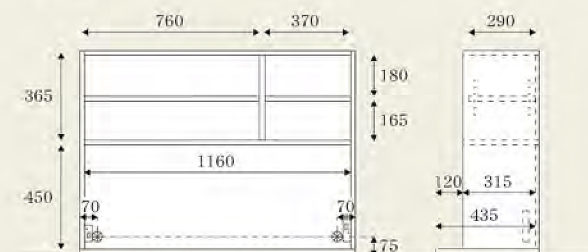

# Inside Dimensions

ダストン 内寸表

[ 全型共通 ] 可動棚 : 30mmピッチ / 棚厚 : 20mm

W400

引出し内寸:  
W305 × D325 × H105

W600

2ヶロ コンセント1個(コード長さ1750mm)

引出し内寸:  
① W510 × D325 × H105  
② W510 × D325 × H265  
③ W510 × D325 × H250

W1000

左側:1ヶロ コンセント1個(コード長さ1750mm)  
右側:2ヶロ コンセント1個(コード長さ1750mm)

引出し内寸:  
① W415 × D325 × H105  
② W415 × D325 × H265  
③ W415 × D325 × H250  
1ヶロ コンセント1個(コード長さ1750mm)

W1200

左側:1ヶロ コンセント1個(コード長さ1750mm)  
右側:2ヶロ コンセント1個(コード長さ1750mm)

引出し内寸:  
① W510 × D325 × H105  
② W510 × D325 × H265  
③ W510 × D325 × H250  
1ヶロ コンセント1個(コード長さ1750mm)