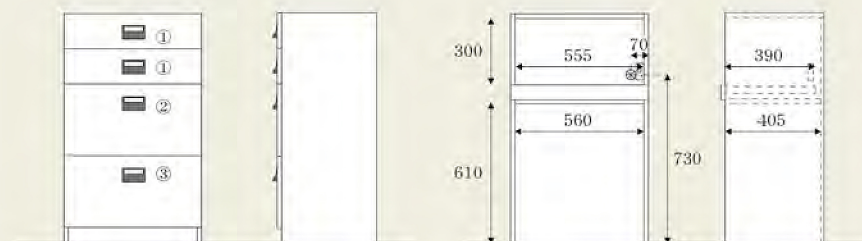

# Inside Dimensions

ダストン 内寸表

[ 全型共通 ] 可動棚 : 30mmピッチ / 棚厚 : 20mm

W400

引出し内寸:  
W305 × D325 × H105

W600

2ヶロ コンセント1個(コード長さ1750mm)

引出し内寸:  
① W510 × D325 × H105  
② W510 × D325 × H265  
③ W510 × D325 × H250

W1000

左側:1ヶロ コンセント1個(コード長さ1750mm)  
右側:2ヶロ コンセント1個(コード長さ1750mm)

引出し内寸:  
① W415 × D325 × H105  
② W415 × D325 × H265  
③ W415 × D325 × H250  
1ヶロ コンセント1個(コード長さ1750mm)

W1200

左側:1ヶロ コンセント1個(コード長さ1750mm)  
右側:2ヶロ コンセント1個(コード長さ1750mm)

引出し内寸:  
① W510 × D325 × H105  
② W510 × D325 × H265  
③ W510 × D325 × H250  
1ヶロ コンセント1個(コード長さ1750mm)