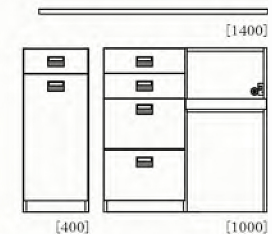

W1000用 22,000 円(税込)
W1200用 23,100 円(税込)
W1400用 28,600 円(税込)
W1600用 29,700 円(税込)