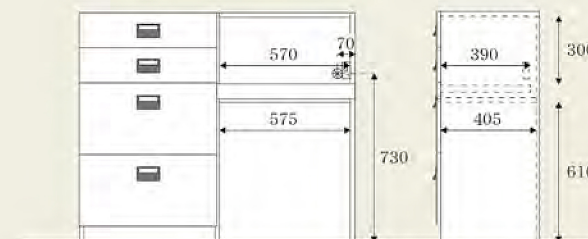

W1000

左側:1ヶロ コンセント1個(コード長さ1750mm)  
右側:2ヶロ コンセント1個(コード長さ1750mm)

引出し内寸:  
① W415 × D325 × H105  
② W415 × D325 × H265  
③ W415 × D325 × H250  
1ヶロ コンセント1個(コード長さ1750mm)

W1200

左側:1ヶロ コンセント1個(コード長さ1750mm)  
右側:2ヶロ コンセント1個(コード長さ1750mm)

引出し内寸:  
① W510 × D325 × H105  
② W510 × D325 × H265  
③ W510 × D325 × H250  
1ヶロ コンセント1個(コード長さ1750mm)