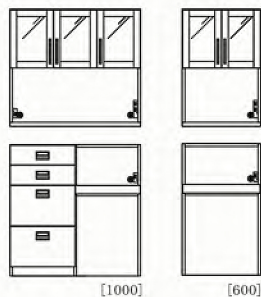

[1000] [600]

W1600 / D450 / H1900