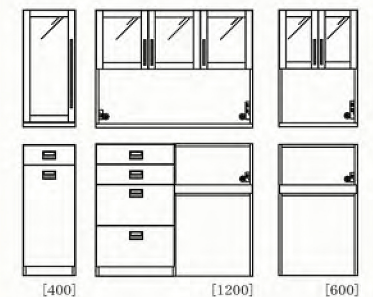

[400] [1200] [600]

W2200 / D450 / H1900