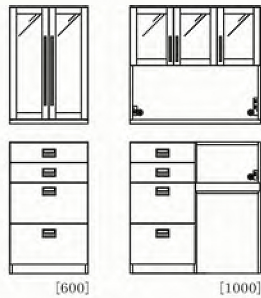

# Coordinate

[400] [1000]

W1400 / D450 / H1900

[400] [1200]

W1600 / D450 / H1900

[600] [1000]

W1600 / D450 / H1900

[400] [1200] [400]

# Inside Dimensions

ダストン 内寸表

[ 全型共通 ] 可動棚 : 30mmピッチ / 棚厚 : 20mm

W400

引出し内寸:  
W305 × D325 × H105

W600

2ヶロ コンセント1個(コード長さ1750mm)

引出し内寸:  
① W510 × D325 × H105  
② W510 × D325 × H265  
③ W510 × D325 × H250