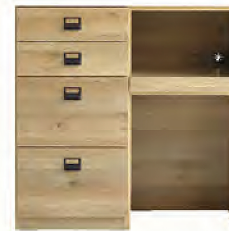

material

オーク材 (オイル仕上げ)/強化紙/スチール/メラミン(カウンター部分)/ポリ板/耐震ラッチ(上台扉内)/コンセント(上台オープン/下台オープン部分)

W1000

[上台] オープンガラス1000  
91,300 円(税込)  
W1000 / D450 / H895

[下台] 1000  
73,700 円(税込)  
W1000 / D450 / H1005

W1200

[上台] オープンガラス1200  
102,300 円(税込)  
W1200 / D450 / H895