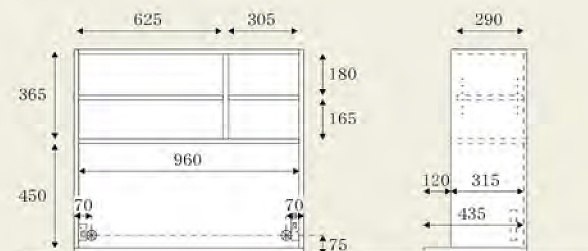

# Inside Dimensions

ダストン 内寸表

[ 全型共通 ] 可動棚 : 30mmピッチ / 棚厚 : 20mm

W400

引出し内寸:  
W305 × D325 × H105

W600

2ヶロ コンセント1個(コード長さ1750mm)

引出し内寸:  
① W510 × D325 × H105  
② W510 × D325 × H265  
③ W510 × D325 × H250

W1000

左側:1ヶロ コンセント1個(コード長さ1750mm)  
右側:2ヶロ コンセント1個(コード長さ1750mm)

引出し内寸:  
① W415 × D325 × H105  
② W415 × D325 × H265  
③ W415 × D325 × H250  
1ヶロ コンセント1個(コード長さ1750mm)

W1200

左側:1ヶロ コンセント1個(コード長さ1750mm)  
右側:2ヶロ コンセント1個(コード長さ1750mm)

引出し内寸:  
① W510 × D325 × H105  
② W510 × D325 × H265  
③ W510 × D325 × H250  
1ヶロ コンセント1個(コード長さ1750mm)