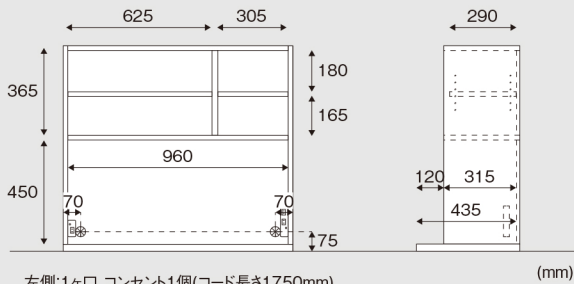

## Inside dimension

W400 30mmピッチで棚板可動

引出し内寸:  
① W305 × D325 × H105

W600 30mmピッチで棚板可動

引出し内寸:  
① W510 × D325 × H105 ② W510 × D325 × H265  
③ W510 × D325 × H250

2ヶロ コンセント1個(コード長さ1750mm) (mm)

1ヶロ コンセント1個(コード長さ1750mm) (mm)

W1000 30mmピッチで棚板可動

左側:1ヶロ コンセント1個(コード長さ1750mm)  
右側:2ヶロ コンセント1個(コード長さ1750mm)

引出し内寸:  
① W415 × D325 × H105 ② W415 × D325 × H265  
③ W415 × D325 × H250  
1ヶロ コンセント1個(コード長さ1750mm)

W1200 30mmピッチで棚板可動

左側:1ヶロ コンセント1個(コード長さ1750mm)  
右側:2ヶロ コンセント1個(コード長さ1750mm)

引出し内寸:  
① W510 × D325 × H105 ② W510 × D325 × H265  
③ W510 × D325 × H250  
1ヶロ コンセント1個(コード長さ1750mm)

Sofa  
Living Table  
Dining Table  
Chair & Stool  
Bench  
TV board  
Storage  
Unit Storage  
Bed&Mirror  
Desk&Chair  
Et Cetera  
COMFORM