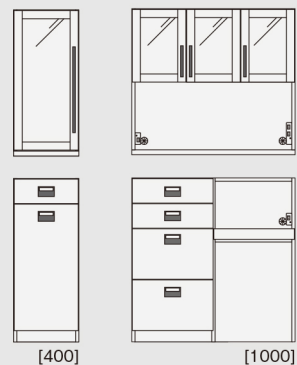

Duston Coordinate

W1400 / D450 / H1900
total **234,000**円(税込257,400円)