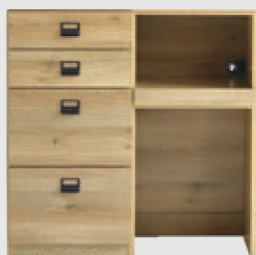

[下台] 1000
W1000 / D450 / H1005
67,000円(税込73,700円)

W1200