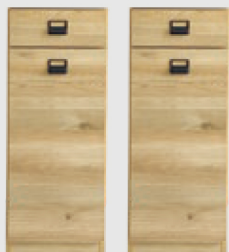

右開き

左開き

[下台] 400
W400 / D450 / H1005
38,000円(税込41,800円)

W600