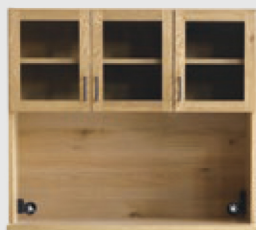

[上台] オープンガラス1000
W1000 / D450 / H895
83,000円(税込91,300円)