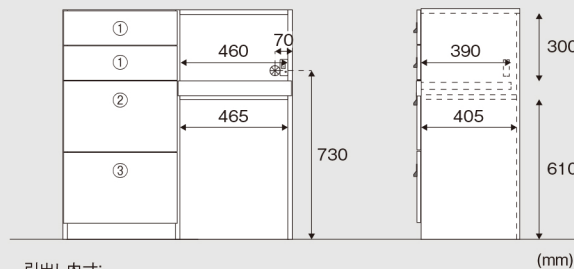

## Inside dimension

W400 30mmピッチで棚板可動

引出し内寸:  
① W305 × D325 × H105

W600 30mmピッチで棚板可動

引出し内寸:  
① W510 × D325 × H105 ② W510 × D325 × H265  
③ W510 × D325 × H250

2ヶロ コンセント1個(コード長さ1750mm) (mm)

1ヶロ コンセント1個(コード長さ1750mm) (mm)

W1000 30mmピッチで棚板可動

左側:1ヶロ コンセント1個(コード長さ1750mm)  
右側:2ヶロ コンセント1個(コード長さ1750mm)

引出し内寸:  
① W415 × D325 × H105 ② W415 × D325 × H265  
③ W415 × D325 × H250  
1ヶロ コンセント1個(コード長さ1750mm)

W1200 30mmピッチで棚板可動

左側:1ヶロ コンセント1個(コード長さ1750mm)  
右側:2ヶロ コンセント1個(コード長さ1750mm)

引出し内寸:  
① W510 × D325 × H105 ② W510 × D325 × H265  
③ W510 × D325 × H250  
1ヶロ コンセント1個(コード長さ1750mm)

Sofa  
Living Table  
Dining Table  
Chair & Stool  
Bench  
TV board  
Storage  
Unit Storage  
Bed&Mirror  
Desk&Chair  
Et Cetera  
COMFORM