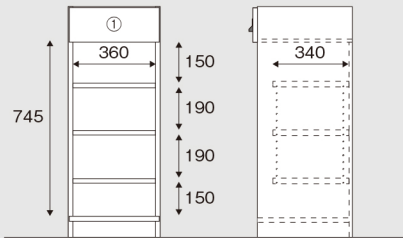

## Inside dimension

W400 30mmピッチで棚板可動

引出し内寸:  
① W305 × D325 × H105

W600 30mmピッチで棚板可動

引出し内寸:  
① W510 × D325 × H105 ② W510 × D325 × H265  
③ W510 × D325 × H250

2ヶロ コンセント1個(コード長さ1750mm) (mm)

1ヶロ コンセント1個(コード長さ1750mm) (mm)

W1000 30mmピッチで棚板可動

左側:1ヶロ コンセント1個(コード長さ1750mm)  
右側:2ヶロ コンセント1個(コード長さ1750mm)

引出し内寸:  
① W415 × D325 × H105 ② W415 × D325 × H265  
③ W415 × D325 × H250  
1ヶロ コンセント1個(コード長さ1750mm)

W1200 30mmピッチで棚板可動

左側:1ヶロ コンセント1個(コード長さ1750mm)  
右側:2ヶロ コンセント1個(コード長さ1750mm)

引出し内寸:  
① W510 × D325 × H105 ② W510 × D325 × H265  
③ W510 × D325 × H250  
1ヶロ コンセント1個(コード長さ1750mm)

Sofa  
Living Table  
Dining Table  
Chair & Stool  
Bench  
TV board  
Storage  
Unit Storage  
Bed&Mirror  
Desk&Chair  
Et Cetera  
COMFORM