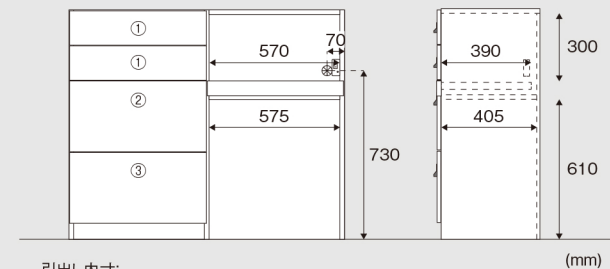

## Inside dimension

W400 30mmピッチで棚板可動

引出し内寸:  
① W305 × D325 × H105

W600 30mmピッチで棚板可動

引出し内寸:  
① W510 × D325 × H105 ② W510 × D325 × H265  
③ W510 × D325 × H250

2ヶロ コンセント1個(コード長さ1750mm) (mm)

1ヶロ コンセント1個(コード長さ1750mm) (mm)

W1000 30mmピッチで棚板可動

左側:1ヶロ コンセント1個(コード長さ1750mm)  
右側:2ヶロ コンセント1個(コード長さ1750mm)

引出し内寸:  
① W415 × D325 × H105 ② W415 × D325 × H265  
③ W415 × D325 × H250  
1ヶロ コンセント1個(コード長さ1750mm)

W1200 30mmピッチで棚板可動

左側:1ヶロ コンセント1個(コード長さ1750mm)  
右側:2ヶロ コンセント1個(コード長さ1750mm)

引出し内寸:  
① W510 × D325 × H105 ② W510 × D325 × H265  
③ W510 × D325 × H250  
1ヶロ コンセント1個(コード長さ1750mm)

Sofa  
Living Table  
Dining Table  
Chair & Stool  
Bench  
TV board  
Storage  
Unit Storage  
Bed&Mirror  
Desk&Chair  
Et Cetera  
COMFORM