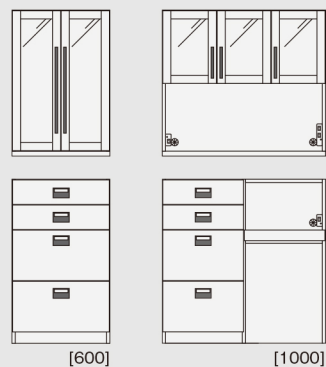

W1600 / D450 / H1900
total **274,000**円(税込301,400円)