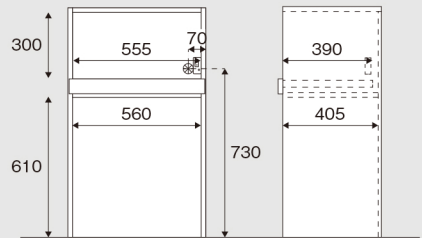

## Inside dimension

W400 30mmピッチで棚板可動

引出し内寸:  
① W305 × D325 × H105

W600 30mmピッチで棚板可動

引出し内寸:  
① W510 × D325 × H105 ② W510 × D325 × H265  
③ W510 × D325 × H250

2ヶロ コンセント1個(コード長さ1750mm) (mm)

1ヶロ コンセント1個(コード長さ1750mm) (mm)

W1000 30mmピッチで棚板可動

左側:1ヶロ コンセント1個(コード長さ1750mm)  
右側:2ヶロ コンセント1個(コード長さ1750mm)

引出し内寸:  
① W415 × D325 × H105 ② W415 × D325 × H265  
③ W415 × D325 × H250  
1ヶロ コンセント1個(コード長さ1750mm)

W1200 30mmピッチで棚板可動

左側:1ヶロ コンセント1個(コード長さ1750mm)  
右側:2ヶロ コンセント1個(コード長さ1750mm)

引出し内寸:  
① W510 × D325 × H105 ② W510 × D325 × H265  
③ W510 × D325 × H250  
1ヶロ コンセント1個(コード長さ1750mm)

Sofa  
Living Table  
Dining Table  
Chair & Stool  
Bench  
TV board  
Storage  
Unit Storage  
Bed&Mirror  
Desk&Chair  
Et Cetera  
COMFORM