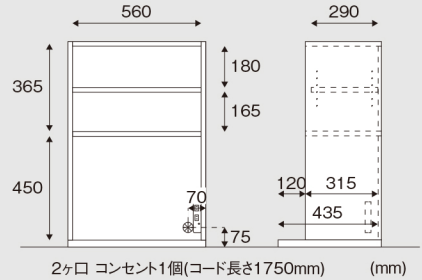

## Inside dimension

W400 30mmピッチで棚板可動

引出し内寸:  
① W305 × D325 × H105

W600 30mmピッチで棚板可動

引出し内寸:  
① W510 × D325 × H105 ② W510 × D325 × H265  
③ W510 × D325 × H250

2ヶロ コンセント1個(コード長さ1750mm) (mm)

1ヶロ コンセント1個(コード長さ1750mm) (mm)

W1000 30mmピッチで棚板可動

左側:1ヶロ コンセント1個(コード長さ1750mm)  
右側:2ヶロ コンセント1個(コード長さ1750mm)

引出し内寸:  
① W415 × D325 × H105 ② W415 × D325 × H265  
③ W415 × D325 × H250  
1ヶロ コンセント1個(コード長さ1750mm)

W1200 30mmピッチで棚板可動

左側:1ヶロ コンセント1個(コード長さ1750mm)  
右側:2ヶロ コンセント1個(コード長さ1750mm)

引出し内寸:  
① W510 × D325 × H105 ② W510 × D325 × H265  
③ W510 × D325 × H250  
1ヶロ コンセント1個(コード長さ1750mm)

Sofa  
Living Table  
Dining Table  
Chair & Stool  
Bench  
TV board  
Storage  
Unit Storage  
Bed&Mirror  
Desk&Chair  
Et Cetera  
COMFORM