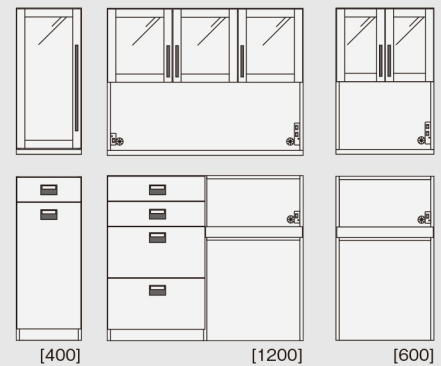

W2200 / D450 / H1900
total **333,000**円(税込366,300円)