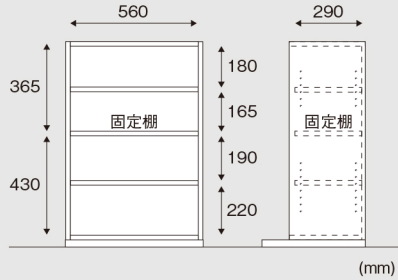

## Inside dimension

W400 30mmピッチで棚板可動

引出し内寸:  
① W305 × D325 × H105

W600 30mmピッチで棚板可動

引出し内寸:  
① W510 × D325 × H105 ② W510 × D325 × H265  
③ W510 × D325 × H250

2ヶロ コンセント1個(コード長さ1750mm) (mm)

1ヶロ コンセント1個(コード長さ1750mm) (mm)

W1000 30mmピッチで棚板可動

左側:1ヶロ コンセント1個(コード長さ1750mm)  
右側:2ヶロ コンセント1個(コード長さ1750mm)

引出し内寸:  
① W415 × D325 × H105 ② W415 × D325 × H265  
③ W415 × D325 × H250  
1ヶロ コンセント1個(コード長さ1750mm)

W1200 30mmピッチで棚板可動

左側:1ヶロ コンセント1個(コード長さ1750mm)  
右側:2ヶロ コンセント1個(コード長さ1750mm)

引出し内寸:  
① W510 × D325 × H105 ② W510 × D325 × H265  
③ W510 × D325 × H250  
1ヶロ コンセント1個(コード長さ1750mm)

Sofa  
Living Table  
Dining Table  
Chair & Stool  
Bench  
TV board  
Storage  
Unit Storage  
Bed&Mirror  
Desk&Chair  
Et Cetera  
COMFORM