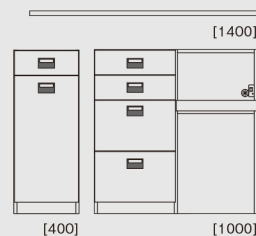

W1400 / D450 / H1035

total 131,000円(税込144,100円)