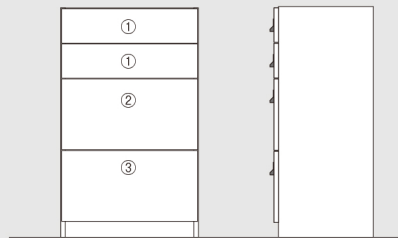

## Inside dimension

W400 30mmピッチで棚板可動

引出し内寸:  
① W305 × D325 × H105

W600 30mmピッチで棚板可動

引出し内寸:  
① W510 × D325 × H105 ② W510 × D325 × H265  
③ W510 × D325 × H250

2ヶロ コンセント1個(コード長さ1750mm) (mm)

1ヶロ コンセント1個(コード長さ1750mm) (mm)

W1000 30mmピッチで棚板可動

左側:1ヶロ コンセント1個(コード長さ1750mm)  
右側:2ヶロ コンセント1個(コード長さ1750mm)

引出し内寸:  
① W415 × D325 × H105 ② W415 × D325 × H265  
③ W415 × D325 × H250  
1ヶロ コンセント1個(コード長さ1750mm)

W1200 30mmピッチで棚板可動

左側:1ヶロ コンセント1個(コード長さ1750mm)  
右側:2ヶロ コンセント1個(コード長さ1750mm)

引出し内寸:  
① W510 × D325 × H105 ② W510 × D325 × H265  
③ W510 × D325 × H250  
1ヶロ コンセント1個(コード長さ1750mm)

Sofa  
Living Table  
Dining Table  
Chair & Stool  
Bench  
TV board  
Storage  
Unit Storage  
Bed&Mirror  
Desk&Chair  
Et Cetera  
COMFORM