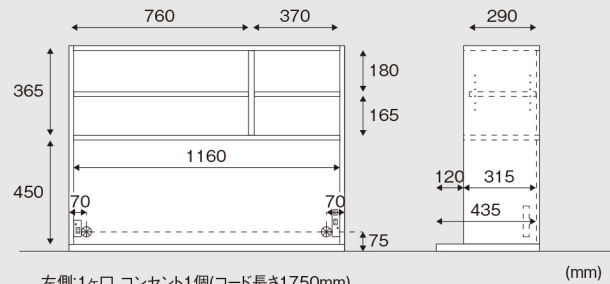

## Inside dimension

W400 30mmピッチで棚板可動

引出し内寸:  
① W305 × D325 × H105

W600 30mmピッチで棚板可動

引出し内寸:  
① W510 × D325 × H105 ② W510 × D325 × H265  
③ W510 × D325 × H250

2ヶロ コンセント1個(コード長さ1750mm) (mm)

1ヶロ コンセント1個(コード長さ1750mm) (mm)

W1000 30mmピッチで棚板可動

左側:1ヶロ コンセント1個(コード長さ1750mm)  
右側:2ヶロ コンセント1個(コード長さ1750mm)

引出し内寸:  
① W415 × D325 × H105 ② W415 × D325 × H265  
③ W415 × D325 × H250  
1ヶロ コンセント1個(コード長さ1750mm)

W1200 30mmピッチで棚板可動

左側:1ヶロ コンセント1個(コード長さ1750mm)  
右側:2ヶロ コンセント1個(コード長さ1750mm)

引出し内寸:  
① W510 × D325 × H105 ② W510 × D325 × H265  
③ W510 × D325 × H250  
1ヶロ コンセント1個(コード長さ1750mm)

Sofa  
Living Table  
Dining Table  
Chair & Stool  
Bench  
TV board  
Storage  
Unit Storage  
Bed&Mirror  
Desk&Chair  
Et Cetera  
COMFORM