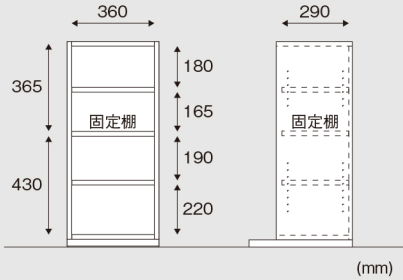

## Inside dimension

W400 30mmピッチで棚板可動

引出し内寸:  
① W305 × D325 × H105

W600 30mmピッチで棚板可動

引出し内寸:  
① W510 × D325 × H105 ② W510 × D325 × H265  
③ W510 × D325 × H250

2ヶロ コンセント1個(コード長さ1750mm) (mm)

1ヶロ コンセント1個(コード長さ1750mm) (mm)

W1000 30mmピッチで棚板可動

左側:1ヶロ コンセント1個(コード長さ1750mm)  
右側:2ヶロ コンセント1個(コード長さ1750mm)

引出し内寸:  
① W415 × D325 × H105 ② W415 × D325 × H265  
③ W415 × D325 × H250  
1ヶロ コンセント1個(コード長さ1750mm)

W1200 30mmピッチで棚板可動

左側:1ヶロ コンセント1個(コード長さ1750mm)  
右側:2ヶロ コンセント1個(コード長さ1750mm)

引出し内寸:  
① W510 × D325 × H105 ② W510 × D325 × H265  
③ W510 × D325 × H250  
1ヶロ コンセント1個(コード長さ1750mm)

Sofa  
Living Table  
Dining Table  
Chair & Stool  
Bench  
TV board  
Storage  
Unit Storage  
Bed&Mirror  
Desk&Chair  
Et Cetera  
COMFORM