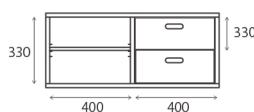

④W86 オープン  
W860×D360×H370

⑤W86 引出し  
W860×D360×H370

⑥W86 ガラス戸  
W860×D360×H370

⑦W86 デスク  
W860×D450×H640

⑧W86 キャビネット  
W860×D360×H640

④W86 オープン  
⑤W86引出し  
⑥W86 ガラス戸

※棚板奥行270mm  
※引出し内寸W372×D256×H139  
※棚板3段階調整(30mmピッチ)

⑦W86デスク

※引出し内寸W372×D306×H74

⑧W86キャビネット

※引出し内寸W433×D255×H140  
※棚板3段階調整(30mmピッチ)