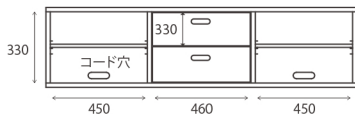

⑩W144 引出し **¥ 56,000** 税抜 (¥ 61,600税込)

※引出し内寸W372×D306×H74  
※可動棚(30mmピッチ3箇所)

⑩W144 引出し  
W1440×D360×H370

キッチンボード

①+⑥+⑧+⑮  
W920×D360×H1560

**¥ 130,500** 税抜 (¥ 143,550税込)

ハンガーラック

①+⑤+⑨  
W920×D360×H1560