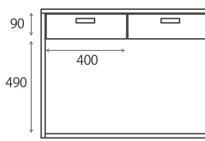

④W86 オープン  
W860×D360×H370

⑤W86 引出し  
W860×D360×H370

⑥W86 ガラス戸  
W860×D360×H370

⑦W86 デスク  
W860×D450×H640

⑧W86 キャビネット  
W860×D360×H640

④W86 オープン  
⑤W86引出し  
⑥W86 ガラス戸

※棚板奥行270mm  
※引出し内寸W372×D256×H139  
※棚板3段階調整(30mmピッチ)

⑦W86デスク

※引出し内寸W372×D306×H74

⑧W86キャビネット

※引出し内寸W433×D255×H140  
※棚板3段階調整(30mmピッチ)