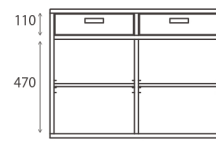

④W86 オープン  
W860×D360×H370

⑤W86 引出し  
W860×D360×H370

⑥W86 ガラス戸  
W860×D360×H370

⑦W86 デスク  
W860×D450×H640

⑧W86 キャビネット  
W860×D360×H640

④W86 オープン  
⑤W86引出し  
⑥W86 ガラス戸

※棚板奥行270mm  
※引出し内寸W372×D256×H139  
※棚板3段階調整(30mmピッチ)

⑦W86デスク

※引出し内寸W372×D306×H74

⑧W86キャビネット

※引出し内寸W433×D255×H140  
※棚板3段階調整(30mmピッチ)