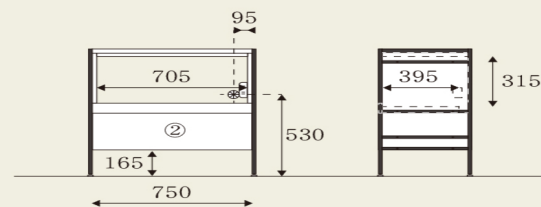

⑦⑧ 板戸
可動棚板: 2枚

⑩ ダスト

上台 750

⑪ 板戸 オープン棚付き
可動棚板: 扉内1枚

⑫ 板戸
可動棚板: 3枚

下台 750

引出し内寸:
① W670 × D375 × H75 / ② W670 × D375 × H165

⑭ オープンキャビネット