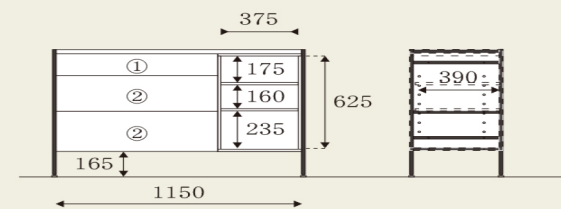

⑮ ドロワーキャビネット

⑯ ダスト

上台 1150

⑩板戸 オープン棚付き
可動棚板:扉内大小各1枚

下台 1150 引出し内寸: ① W675 × D375 × H75 / ② W675 × D375 × H165 / ③ W335 × D375 × H165

① オープン ドロワーキャビネット

② ダブルオープン

③ ドロワーキャビネット
可動棚板:2枚

吊り棚

柱の取り付け位置はお好みで行ってください。下記図の取り付け位置は参考です。

③③ 1575幅 吊り棚3段

③⑤ 2050幅 吊り棚3段

吊り戸

③⑦ 1575幅 吊り戸

③⑧ 2050幅 吊り戸