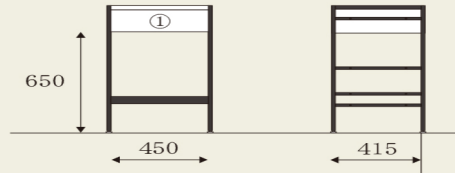

Inside dimension

[共通項目] 可動棚: 60mmピッチ/コード長さ: 1700mm

上台 450

下台 450

引出し内寸:
① W370 × D375 × H75

⑩ ダスト

上台 750

下台 750

引出し内寸:
① W670 × D375 × H75 / ② W670 × D375 × H165