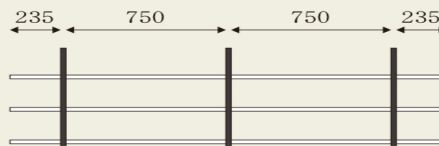

吊り棚

柱の取り付け位置はお好みで行ってください。下記図の取り付け位置は参考です。

③③ 1575幅 吊り棚3段

③⑤ 2050幅 吊り棚3段

吊り戸

③⑦ 1575幅 吊り戸

③⑧ 2050幅 吊り戸