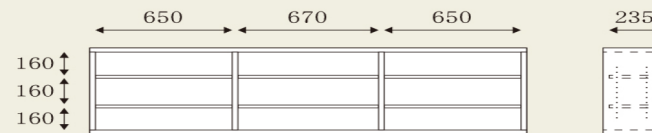

吊り棚

柱の取り付け位置はお好みで行ってください。下記図の取り付け位置は参考です。

③③ 1575幅 吊り棚3段

③⑤ 2050幅 吊り棚3段

吊り戸

③⑦ 1575幅 吊り戸

③⑧ 2050幅 吊り戸