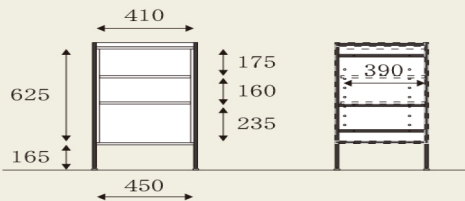

W2100 / D450 / H1900
フレーム ①×2
ユニット ④×1 ⑩×1
その他 ガルパダイニングボード1600
total 432,300円(税込)

Inside dimension

[共通項目] 可動棚: 60mmピッチ/コード長さ: 1700mm

上台 450

③④ 板戸
可動棚板: 3枚

⑤ シェルフ

下台 450

引出し内寸:
① W370 × D375 × H75