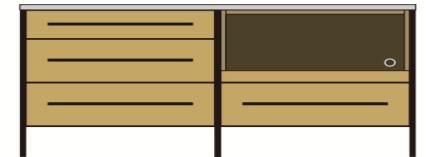

吊り棚

取付時に壁に穴が開きます。設置は専門業者への依頼をおすすめします。

廃盤

③③ 吊り棚3段 [幅1575]
41,500円(税込45,650円)

廃盤

③⑤ 吊り棚3段 [幅2050]
47,500円(税込52,250円)

吊り戸

取付時に壁に穴が開きます。設置は専門業者への依頼をおすすめします。

③⑦ 吊り戸 [1575]
75,000円(税込82,500円)

③⑧ 吊り戸 [2050]
90,000円(税込99,000円)

カウンター[セット販売]

使い勝手の良い組み合わせで、ステンレス天板を総幅で装備させた限定モデル。セット内のユニットで左右の組み合わせが可能です。
※⑩のダストを板戸に変えるといった組み合わせ変更はできません。
※こちらのセットにはダブルフックも含まれていますので追加の購入は不要です。

③① セット品:カウンター1575
201,900円(税込222,090円)

③② セット品:カウンター2050
259,500円(税込285,450円)

上台 1150

⑱ 板戸 オープン棚付き
45,000円(税込49,500円)

下台 1150

⑰ ダスト
60,000円(税込66,000円)

⑳ オープンドロワーキャビネット
100,000円(税込110,000円)

㉑ ダブルオープン
100,000円(税込110,000円)

㉒ ドロワーキャビネット
100,000円(税込110,000円)

フレーム[最低2個必須]

パイプ幅25mm

① ダイニングボード連結用
25,000円(税込27,500円)

② カウンター連結用
12,500円(税込13,750円)

ダブルフック[組み合わせ方により必須]

製品にはシングルフックが同梱されていますが
組み合わせの条件によってはダブルフックが必要になります。

上下共通ダブルフック(ショート)