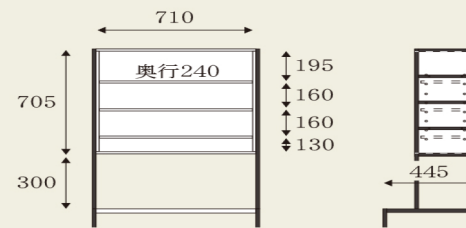

W2100 / D450 / H1900
フレーム ①×2
ユニット ④×1 ⑩×1
その他 ガルパダイニングボード1600
total 432,300円(税込)

Inside dimension

[共通項目] 可動棚: 60mmピッチ/コード長さ: 1700mm

上台 450

③④ 板戸
可動棚板: 3枚

⑤ シェルフ

下台 450

引出し内寸:
① W370 × D375 × H75

⑦⑧ 板戸
可動棚板: 2枚

⑩ ダスト

上台 750

⑪ 板戸 オープン棚付き
可動棚板: 扉内1枚

⑫ 板戸
可動棚板: 3枚

下台 750

引出し内寸:
① W670 × D375 × H75 / ② W670 × D375 × H165

⑭ オープンキャビネット