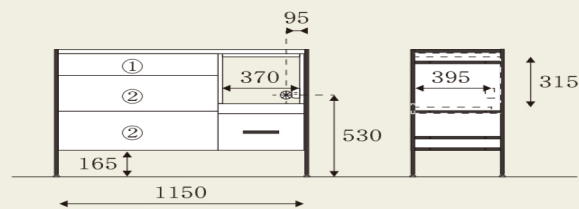

⑮ ドロワーキャビネット

⑯ ダスト

上台 1150

⑩板戸 オープン棚付き
可動棚板:扉内大小各1枚

下台 1150 引出し内寸: ① W675 × D375 × H75 / ② W675 × D375 × H165 / ③ W335 × D375 × H165

① オープン ドロワーキャビネット

② ダブルオープン

③ ドロワーキャビネット
可動棚板:2枚

吊り棚

柱の取り付け位置はお好みで行ってください。下記図の取り付け位置は参考です。

③③ 1575幅 吊り棚3段

③⑤ 2050幅 吊り棚3段

吊り戸

③⑦ 1575幅 吊り戸

③⑧ 2050幅 吊り戸