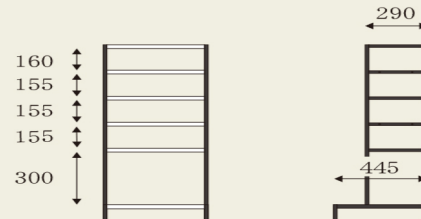

W2100 / D450 / H1900
フレーム ①×2
ユニット ④×1 ⑩×1
その他 ガルパダイニングボード1600
total 432,300円(税込)

Inside dimension

[共通項目] 可動棚: 60mmピッチ/コード長さ: 1700mm

上台 450

③④ 板戸
可動棚板: 3枚

⑤ シェルフ

下台 450

引出し内寸:
① W370 × D375 × H75