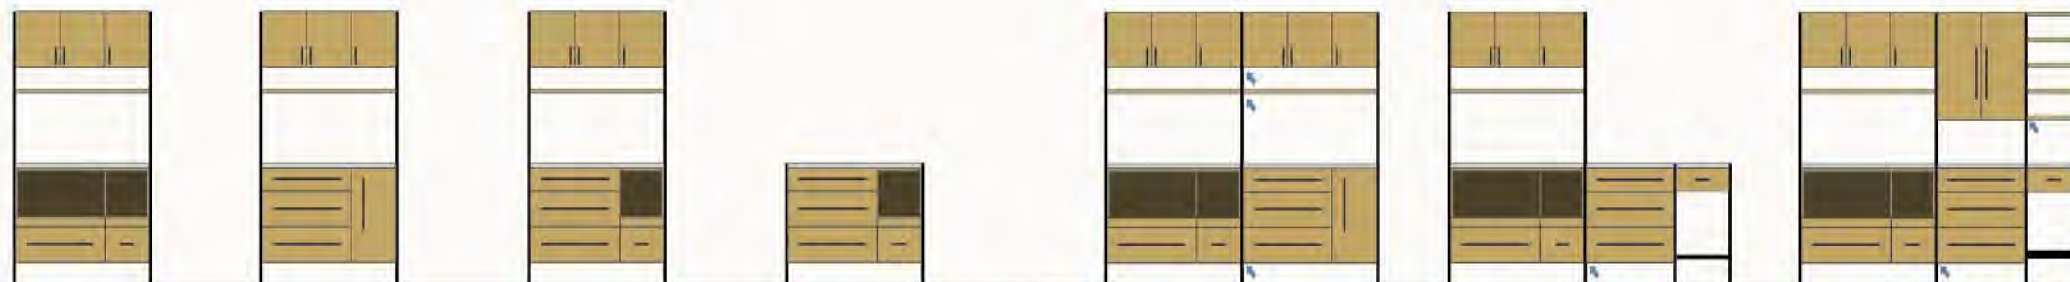

W1200 / D450 / H1900
フレーム ①×2
ユニット ⑧×1 ⑫×1
total 214,500円(税込)

W1200 / D450 / H1900
フレーム ①×2
ユニット ⑧×1 ⑫×1
total 214,500円(税込)

W1200 / D450 / H1900
フレーム ①×2
ユニット ⑧×1 ⑫×1
total 214,500円(税込)

W1200 / D450 / H840
フレーム ②×2
ユニット ⑫×1
total 137,500円(税込)

W2375 / D450 / H1900
フレーム ①×3
ユニット ⑧×2 ⑫×1 ⑫×1
その他 ⑫×1 ⑫×1
total 406,450円(税込)

W2450 / D450 / H1900
フレーム ①×2 ②×2
ユニット ⑧×1 ⑫×1 ⑤×1 ⑩×1
その他 ⑫×1
total 386,650円(税込)

W2450 / D450 / H1900
フレーム ①×4
ユニット ⑧×1 ⑫×1 ⑫×1 ⑤×1
⑤×1 ⑩×1
その他 ⑫×1
total 496,100円(税込)