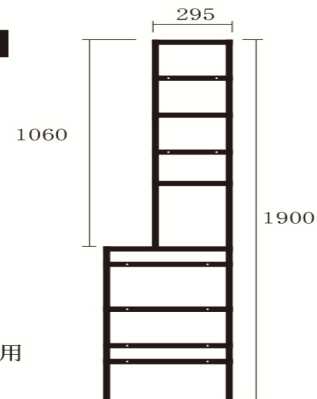

③① セット品:カウンター1575
201,900円(税込222,090円)

③② セット品:カウンター2050
259,500円(税込285,450円)

上台 1150

⑱ 板戸 オープン棚付き
45,000円(税込49,500円)

下台 1150

⑰ ダスト
60,000円(税込66,000円)

⑳ オープンドロワーキャビネット
100,000円(税込110,000円)

㉑ ダブルオープン
100,000円(税込110,000円)

㉒ ドロワーキャビネット
100,000円(税込110,000円)

フレーム[最低2個必須]

パイプ幅25mm

① ダイニングボード連結用
25,000円(税込27,500円)

② カウンター連結用
12,500円(税込13,750円)

ダブルフック[組み合わせ方により必須]

製品にはシングルフックが同梱されていますが
組み合わせの条件によってはダブルフックが必要になります。

上下共通ダブルフック(ショート)