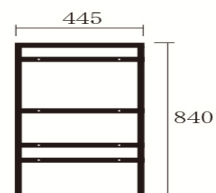

③① セット品:カウンター1575
201,900円(税込222,090円)

③② セット品:カウンター2050
259,500円(税込285,450円)

上台 1150

⑱ 板戸 オープン棚付き
45,000円(税込49,500円)

下台 1150

⑰ ダスト
60,000円(税込66,000円)

⑳ オープンドロワーキャビネット
100,000円(税込110,000円)

㉑ ダブルオープン
100,000円(税込110,000円)

㉒ ドロワーキャビネット
100,000円(税込110,000円)

フレーム[最低2個必須]

パイプ幅25mm

① ダイニングボード連結用
25,000円(税込27,500円)

② カウンター連結用
12,500円(税込13,750円)

ダブルフック[組み合わせ方により必須]

製品にはシングルフックが同梱されていますが
組み合わせの条件によってはダブルフックが必要になります。

上下共通ダブルフック(ショート)