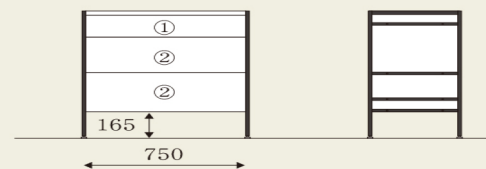

⑦⑧ 板戸
可動棚板: 2枚

⑩ ダスト

上台 750

⑪ 板戸 オープン棚付き
可動棚板: 扉内1枚

⑫ 板戸
可動棚板: 3枚

下台 750

引出し内寸:
① W670 × D375 × H75 / ② W670 × D375 × H165

⑭ オープンキャビネット