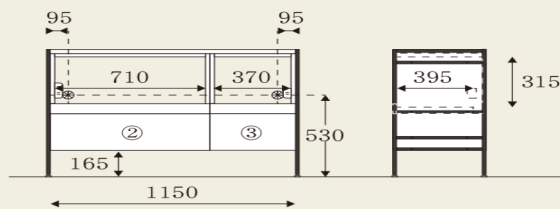

⑮ ドロワーキャビネット

⑯ ダスト

上台 1150

⑩板戸 オープン棚付き
可動棚板:扉内大小各1枚

下台 1150 引出し内寸: ① W675 × D375 × H75 / ② W675 × D375 × H165 / ③ W335 × D375 × H165

① オープン ドロワーキャビネット

② ダブルオープン

③ ドロワーキャビネット
可動棚板:2枚

吊り棚

柱の取り付け位置はお好みで行ってください。下記図の取り付け位置は参考です。

③③ 1575幅 吊り棚3段

③⑤ 2050幅 吊り棚3段

吊り戸

③⑦ 1575幅 吊り戸

③⑧ 2050幅 吊り戸