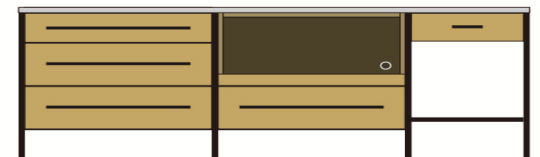

吊り棚

取付時に壁に穴が開きます。設置は専門業者への依頼をおすすめします。

廃盤

③③ 吊り棚3段 [幅1575]
41,500円(税込45,650円)

廃盤

③⑤ 吊り棚3段 [幅2050]
47,500円(税込52,250円)

吊り戸

取付時に壁に穴が開きます。設置は専門業者への依頼をおすすめします。

③⑦ 吊り戸 [1575]
75,000円(税込82,500円)

③⑧ 吊り戸 [2050]
90,000円(税込99,000円)

カウンター[セット販売]

使い勝手の良い組み合わせで、ステンレス天板を総幅で装備させた限定モデル。セット内のユニットで左右の組み合わせが可能です。
※⑩のダストを板戸に変えるといった組み合わせ変更はできません。
※こちらのセットにはダブルフックも含まれていますので追加の購入は不要です。

③① セット品:カウンター1575
201,900円(税込222,090円)

③② セット品:カウンター2050
259,500円(税込285,450円)

上台 1150

⑱ 板戸 オープン棚付き
45,000円(税込49,500円)

下台 1150

⑰ ダスト
60,000円(税込66,000円)

⑳ オープンドロワーキャビネット
100,000円(税込110,000円)

㉑ ダブルオープン
100,000円(税込110,000円)

㉒ ドロワーキャビネット
100,000円(税込110,000円)

フレーム[最低2個必須]

パイプ幅25mm

① ダイニングボード連結用
25,000円(税込27,500円)

② カウンター連結用
12,500円(税込13,750円)

ダブルフック[組み合わせ方により必須]

製品にはシングルフックが同梱されていますが
組み合わせの条件によってはダブルフックが必要になります。

上下共通ダブルフック(ショート)