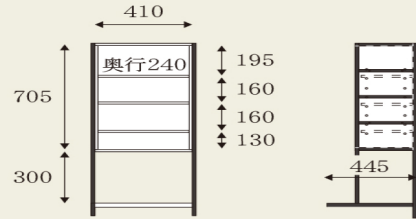

W1575 / D450 / H1900
フレーム ①×3
ユニット ⑩×1 ⑤×1 ⑬×1
⑦×1
その他 ⑫×1
total 327,800円(税込)

W2050 / D450 / H840(カウンター高)
吊り戸 ⑬×1
セット品カウンター ⑫×1
total 384,450円(税込)

W2000 / D450 / H1900
フレーム ①×2
ユニット ⑬×1 ⑦×1
その他 ガルパダイニングボード1200下台引出し
total 396,000円(税込)

W2100 / D450 / H1900
フレーム ①×2
ユニット ④×1 ⑩×1
その他 ガルパダイニングボード1600
total 432,300円(税込)

Inside dimension

[共通項目] 可動棚: 60mmピッチ/コード長さ: 1700mm

上台 450

③④ 板戸
可動棚板: 3枚

⑤ シェルフ

下台 450

引出し内寸:
① W370 × D375 × H75