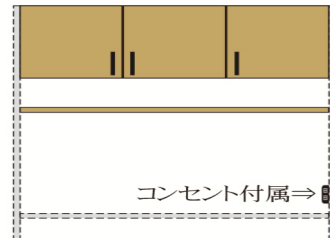

吊り棚

取付時に壁に穴が開きます。設置は専門業者への依頼をおすすめします。

廃盤

③③ 吊り棚3段 [幅1575]
41,500円(税込45,650円)

廃盤

③⑤ 吊り棚3段 [幅2050]
47,500円(税込52,250円)

吊り戸

取付時に壁に穴が開きます。設置は専門業者への依頼をおすすめします。

③⑦ 吊り戸 [1575]
75,000円(税込82,500円)

③⑧ 吊り戸 [2050]
90,000円(税込99,000円)

カウンター[セット販売]

使い勝手の良い組み合わせで、ステンレス天板を総幅で装備させた限定モデル。セット内のユニットで左右の組み合わせが可能です。
※⑩のダストを板戸に変えるといった組み合わせ変更はできません。
※こちらのセットにはダブルフックも含まれていますので追加の購入は不要です。

③① セット品:カウンター1575
201,900円(税込222,090円)

③② セット品:カウンター2050
259,500円(税込285,450円)

上台 1150

⑱ 板戸 オープン棚付き
45,000円(税込49,500円)

下台 1150

⑰ ダスト
60,000円(税込66,000円)

⑳ オープンドロワーキャビネット
100,000円(税込110,000円)

㉑ ダブルオープン
100,000円(税込110,000円)

㉒ ドロワーキャビネット
100,000円(税込110,000円)

フレーム[最低2個必須]

パイプ幅25mm

① ダイニングボード連結用
25,000円(税込27,500円)

② カウンター連結用
12,500円(税込13,750円)

ダブルフック[組み合わせ方により必須]

製品にはシングルフックが同梱されていますが
組み合わせの条件によってはダブルフックが必要になります。

上下共通ダブルフック(ショート)