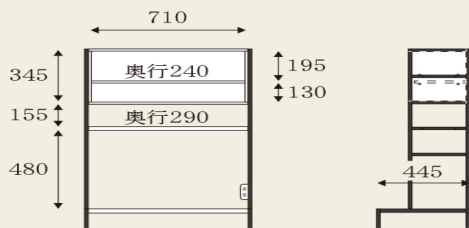

上台 750

⑪ 板戸 オープン棚付き
可動棚板: 扉内1枚