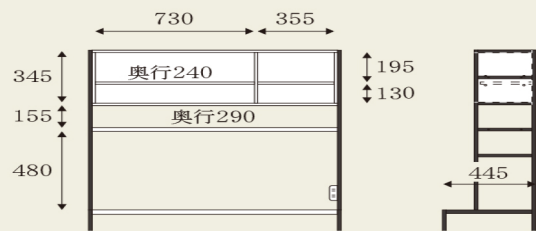

上台 1150

⑩板戸 オープン棚付き
可動棚板:扉内大小各1枚