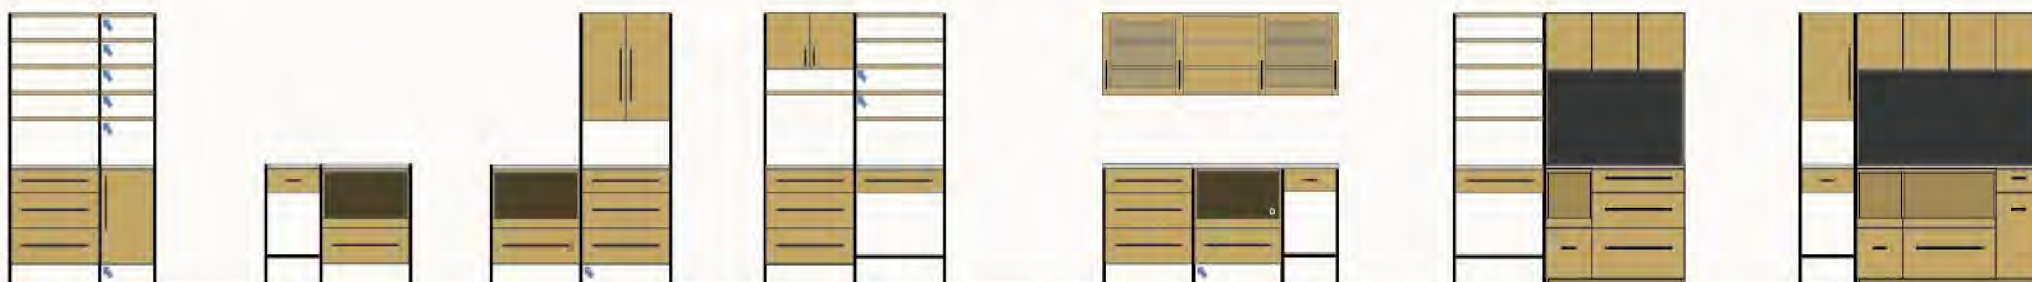

W1275 / D450 / H1900
フレーム ①×3
ユニット ⑬×1 ⑤×1 ⑤×1
⑦×1
その他 ⑫×1 ⑫×1
total 310,200円(税込)

W1275 / D450 / H840
フレーム ②×3
ユニット ⑩×1 ⑩×1
total 173,250円(税込)

W1575 / D450 / H1900
フレーム ②×1 ①×2
ユニット ⑩×1 ⑫×1 ⑤×1
その他 ⑫×1
total 279,400円(税込)

W1575 / D450 / H1900
フレーム ①×3
ユニット ⑩×1 ⑤×1 ⑬×1
⑦×1
その他 ⑫×1
total 327,800円(税込)

W2050 / D450 / H840(カウンター高)
吊り戸 ⑬×1
セット品カウンター ⑫×1
total 384,450円(税込)

W2000 / D450 / H1900
フレーム ①×2
ユニット ⑬×1 ⑦×1
その他 ガルパダイニングボード1200下台引出し
total 396,000円(税込)

W2100 / D450 / H1900
フレーム ①×2
ユニット ④×1 ⑩×1
その他 ガルパダイニングボード1600
total 432,300円(税込)