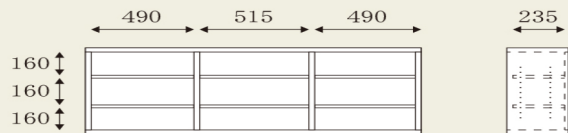

吊り棚

柱の取り付け位置はお好みで行ってください。下記図の取り付け位置は参考です。

③③ 1575幅 吊り棚3段

③⑤ 2050幅 吊り棚3段

吊り戸

③⑦ 1575幅 吊り戸

③⑧ 2050幅 吊り戸