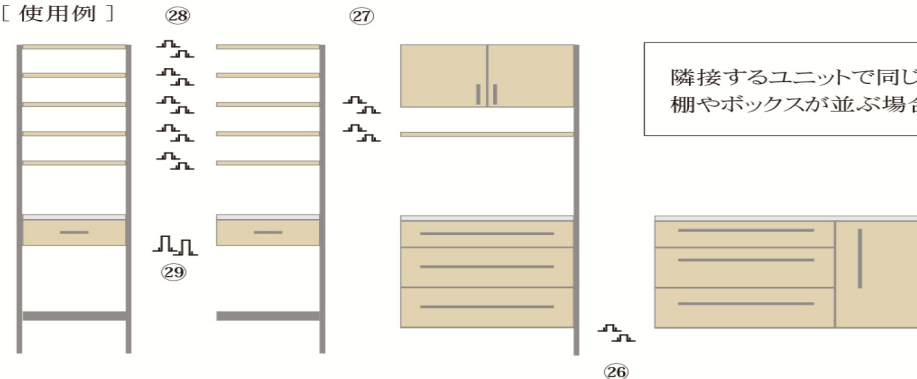

隣接するユニットで同じ位置に
棚やボックスが並ぶ場合に使用します。